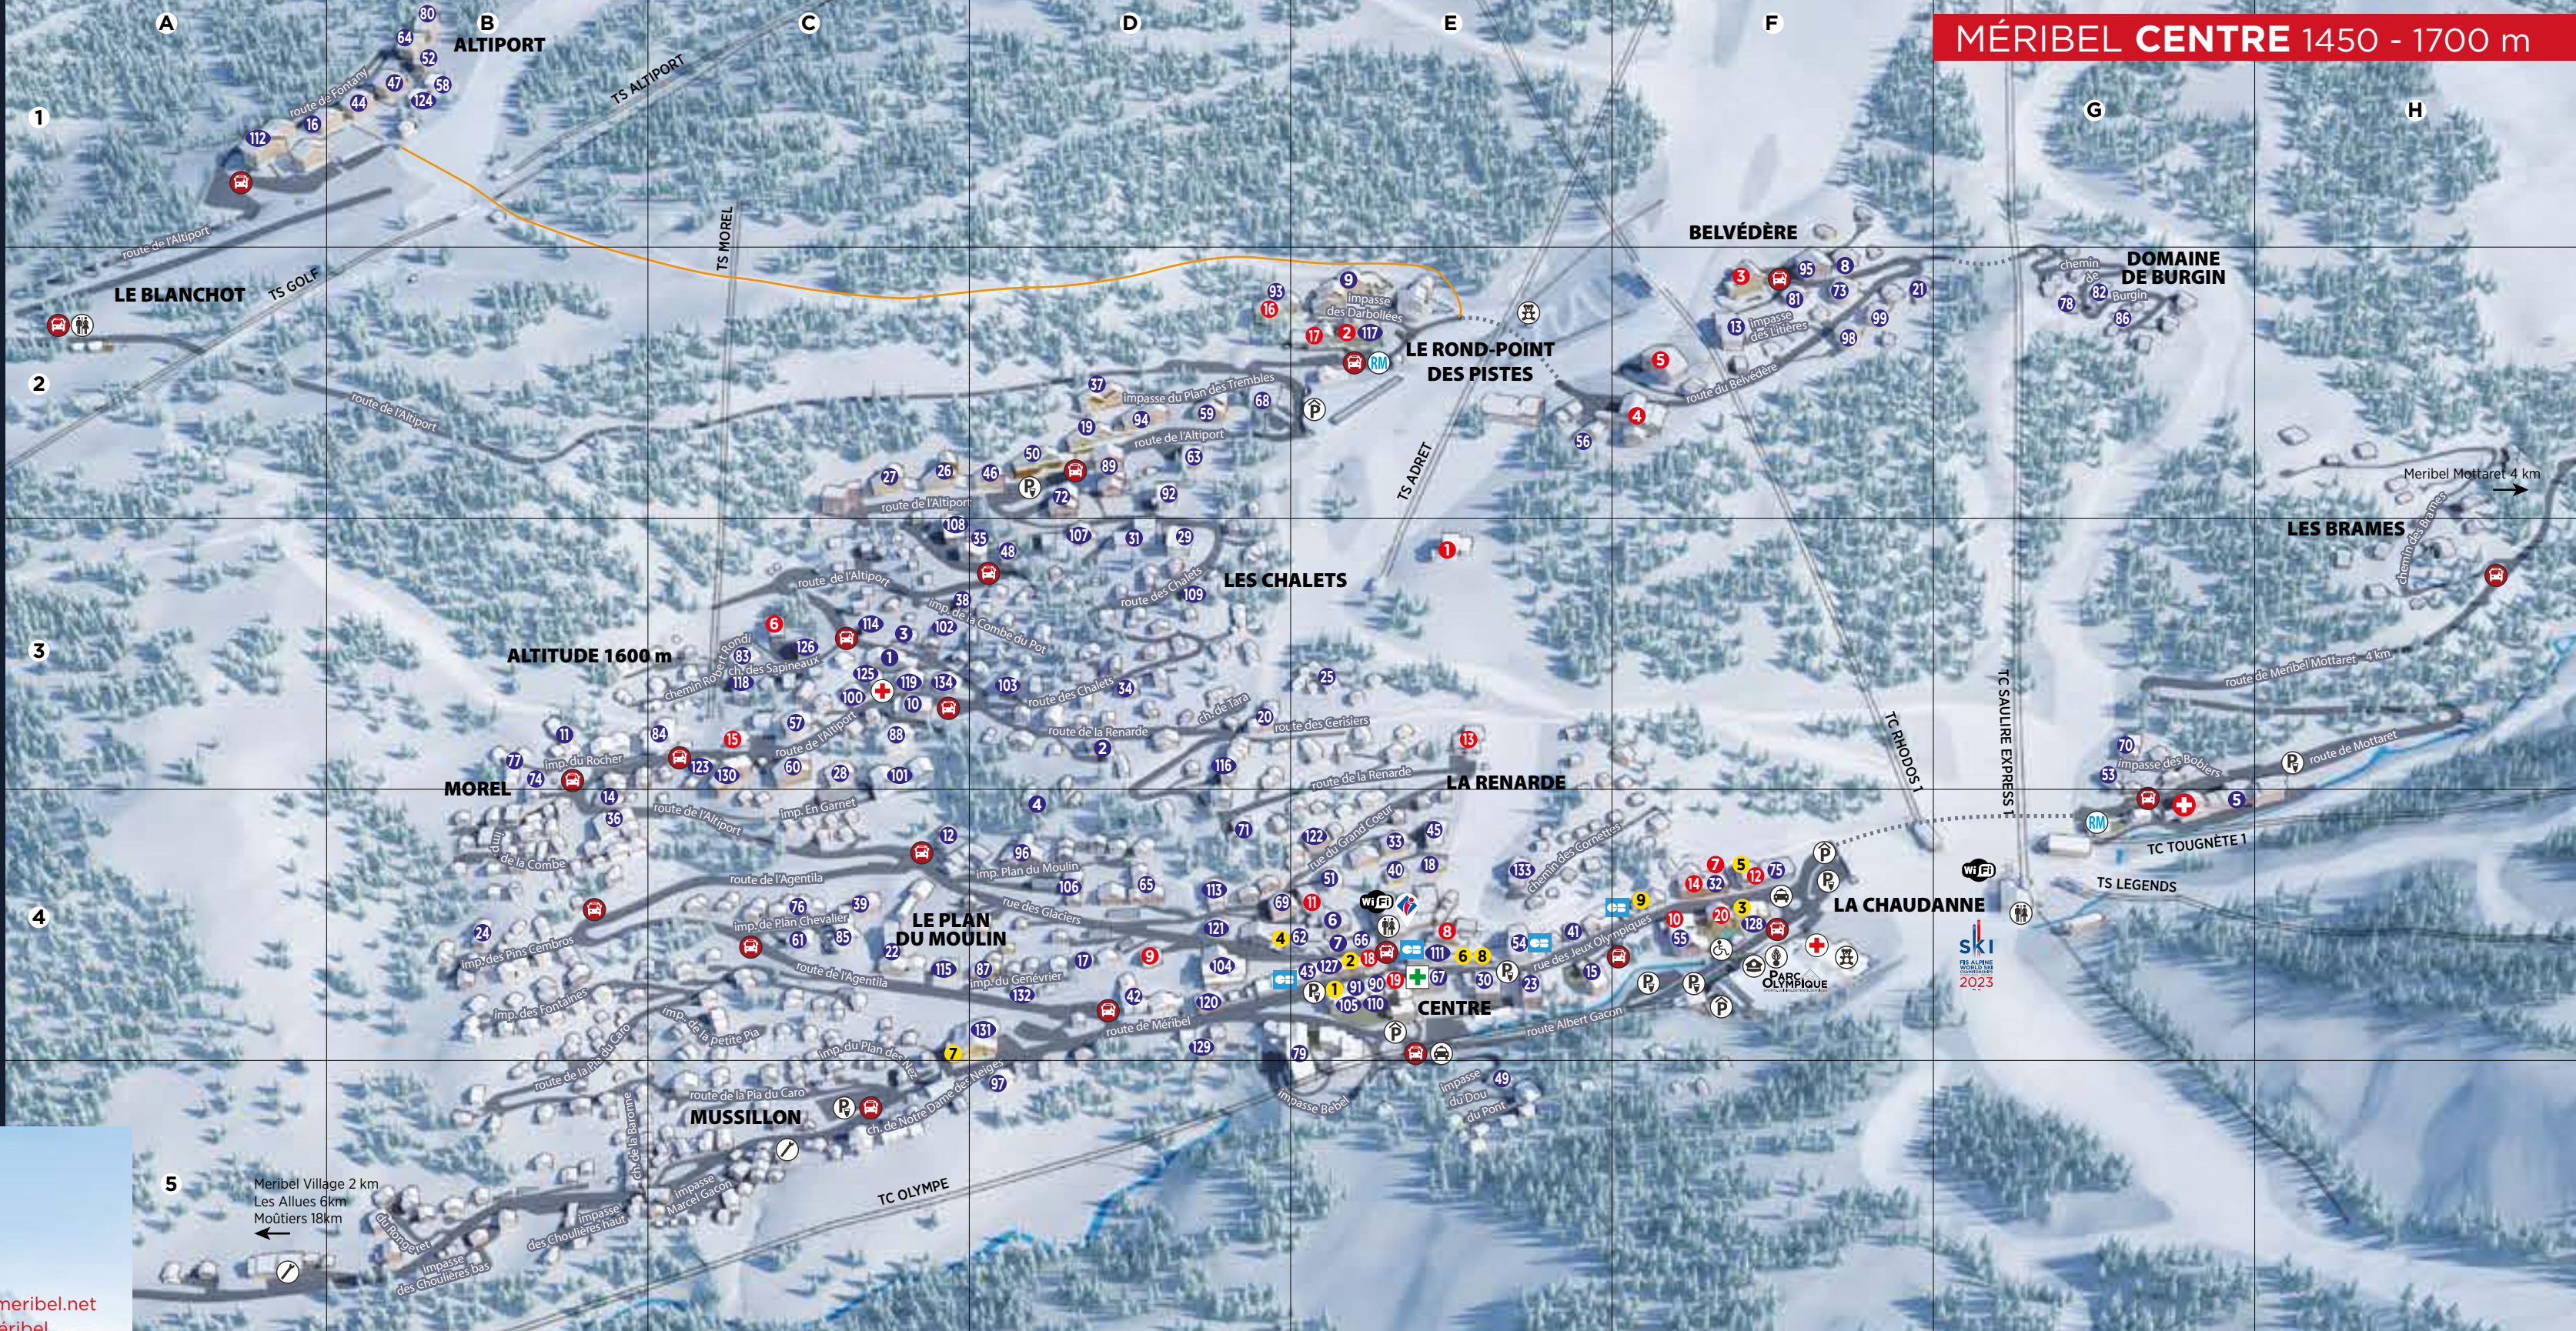

PLAN STATION RESORT MAP

MÉRIBEL CENTRE 1450 - 1700 m

MAISON DU TOURISME DE MÉRIBEL, BUREAU DES GUIDES, POSTE, CENTRALE DE RÉSERVATION, CINÉMA, CLUB DES SPORTS
Méribel Tourist Office, Guide Office, Post Office, Booking desk, Cinéma and Sport Club

HÔTELS		
Adray-Télébar	1	E3
Alba	2	E2
Allodis & Spa Clarins	3	F2
Antarès	4	F2
Chalet	5	F2
Chamois d'Or	6	C3
Chaudanne	7	F4
Doron	8	E4
Éliova Génépi	9	D4
Eterlou	10	F4
Grand Cœur & Spa	11	E4
Grangettes	12	F4
Hélios & Spa	13	E3
Kaila	14	F4
Lac Bleu	15	C3
Mériblys	16	D2
Orée du Bois	17	E2
Roc	18	E4
Savoy	19	E4
Tremplin	20	F4

Lama	30	A2
Maeva Les Bleuets	31	C2
Marianne	32	C2
Mont-Vallon	33	C2
Moraine	34	A2
Mottaret	35	C2
Nantchu	36	D2
Odalys Le Hameau	37	D2
Olympie I	38	B2
Olympie II	39	A2
Olympie III	40	A2
Orionde	41	D3
Pas du Lac	42	C2
Pierre et Vacances «Les Crêts»	43	A2
Pierre et Vacances «Les Sentiers de Tuéda»	44	A2
Plan du Lac	45	A2
Plattières	46	B2
Plein Soleil	47	C2
Pralin	48	B2
Provères	49	C2
Roc de Tougne	50	C2
Ruitor	51	B2
Saulire	52	C2
Sérac	53	A2
Sherpa	54	A2
Sonnailles	55	C2
Tarentaise	56	D1
Vanoise	57	D2
Verdons	58	D2

Fermes de Meribel-Village	8	A1
Genette	9	A2
Grande Casse	10	B2

AGENCES		
Pierre et Vacances Fermes de Meribel	1	A1
Agence Cimalpes	2	B2

HÔTELS		
La Croix Jean-Claude	1	B2

CHALETs		
Bergeries des 3 Vallées	1	C1
Bergeries	2	C2
Cézaires	3	D1
Chenavier	4	B3
Epervière	5	B2
Jardins Sauvages	6	C2
Maison des Générations	7	A2
Rousserolle	8	B2
Saphir	9	D2
Verdier	10	B2
Vieille Scierie	11	B2